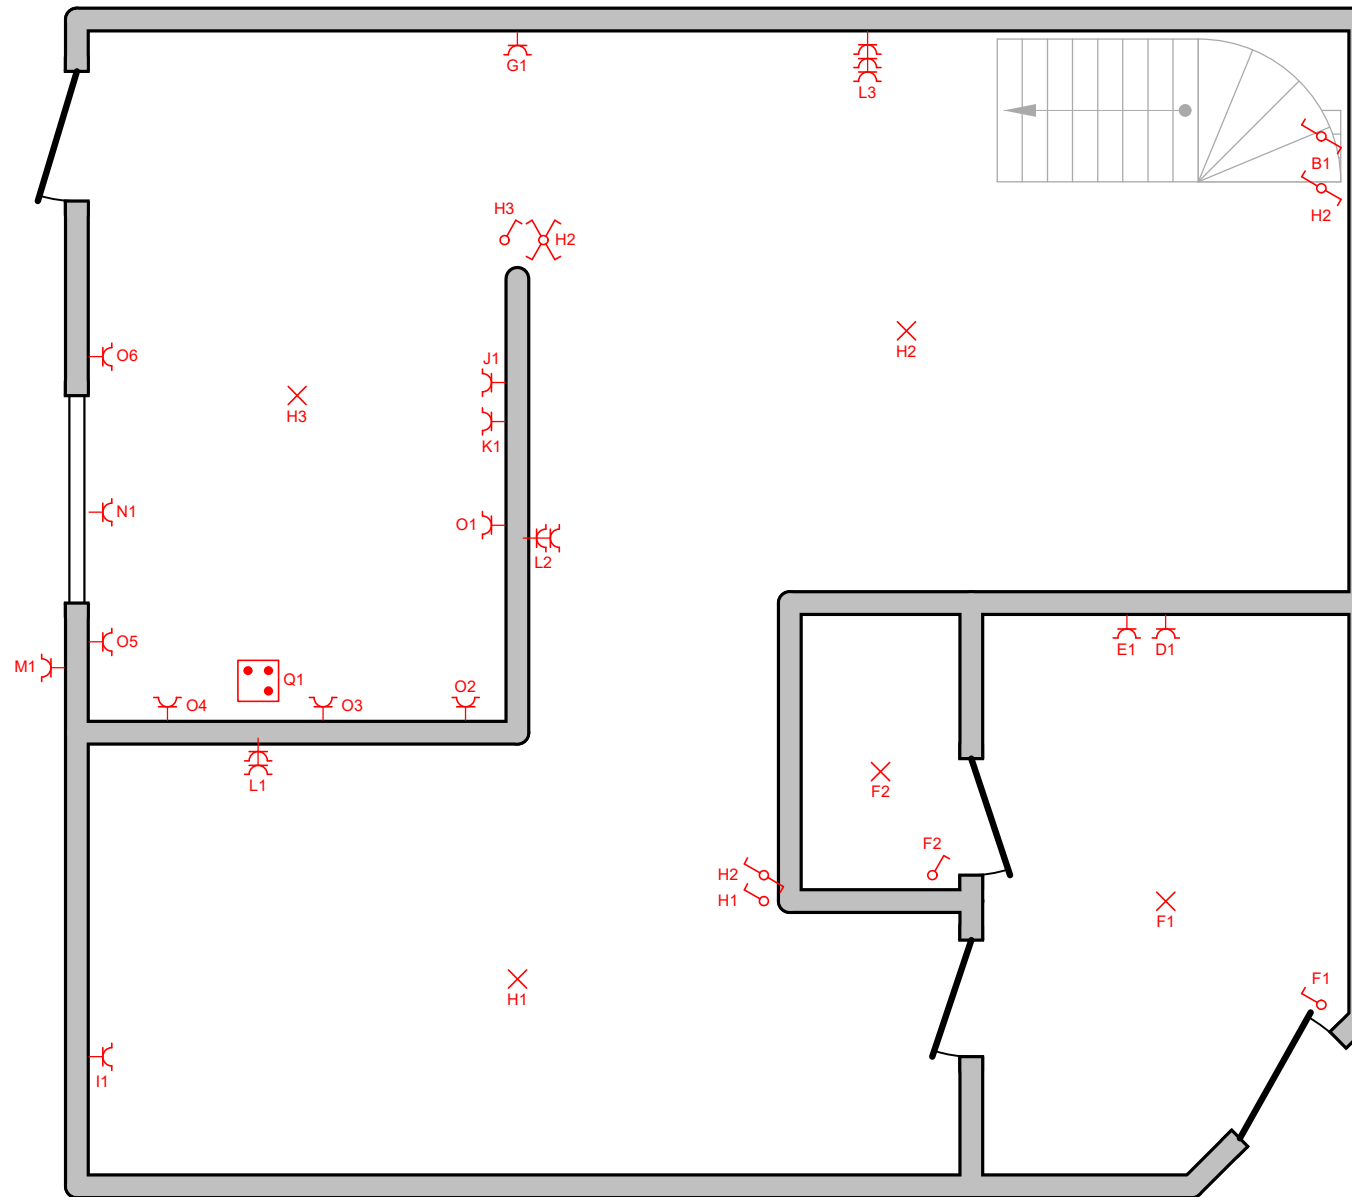

p. 2/5  
**Schéma unifilaire**  
 2 x 230V ~ 50Hz

Atlas Controle  
 02/726 64 04  
 office@atlascontrole.be  
 www.atlascontrole.be