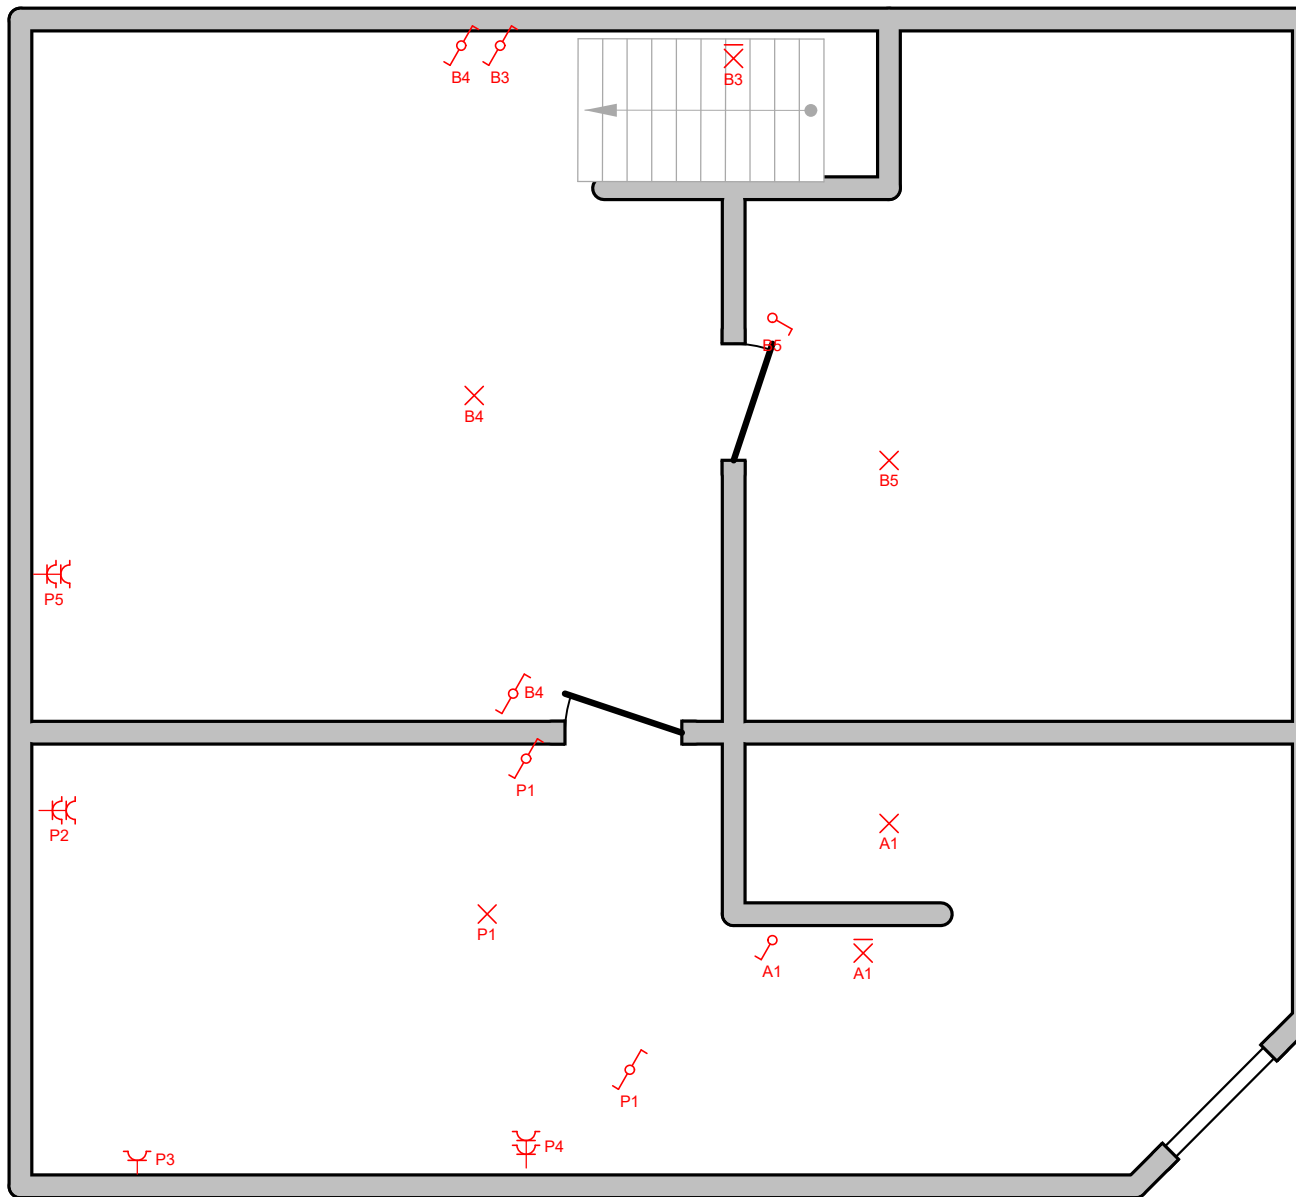

Atlas Controle
02/726 64 04
office@atlascontrole.be
www.atlascontrole.be

2-de verdieping

Organisme agréé
Atlas Contrôle asbl
Rue Eugène Smits 58
1030 Scharbeek
Tél.: 02 726 64 04
e-mail: info@atlascontrole.be
BE 0732.536.476

Adresse de l'installation électrique
Sito Architecten
Gasthuisstraat 30
9500 Geraardsbergen
BE 0807 762 055

Installateur
Slawomir Nazaruk
Wilgestraat 25
2860 Sint-Katelijne-Waver
BE 0840810351

p. 5/5
Schéma de position
2 x 230V ~ 50Hz