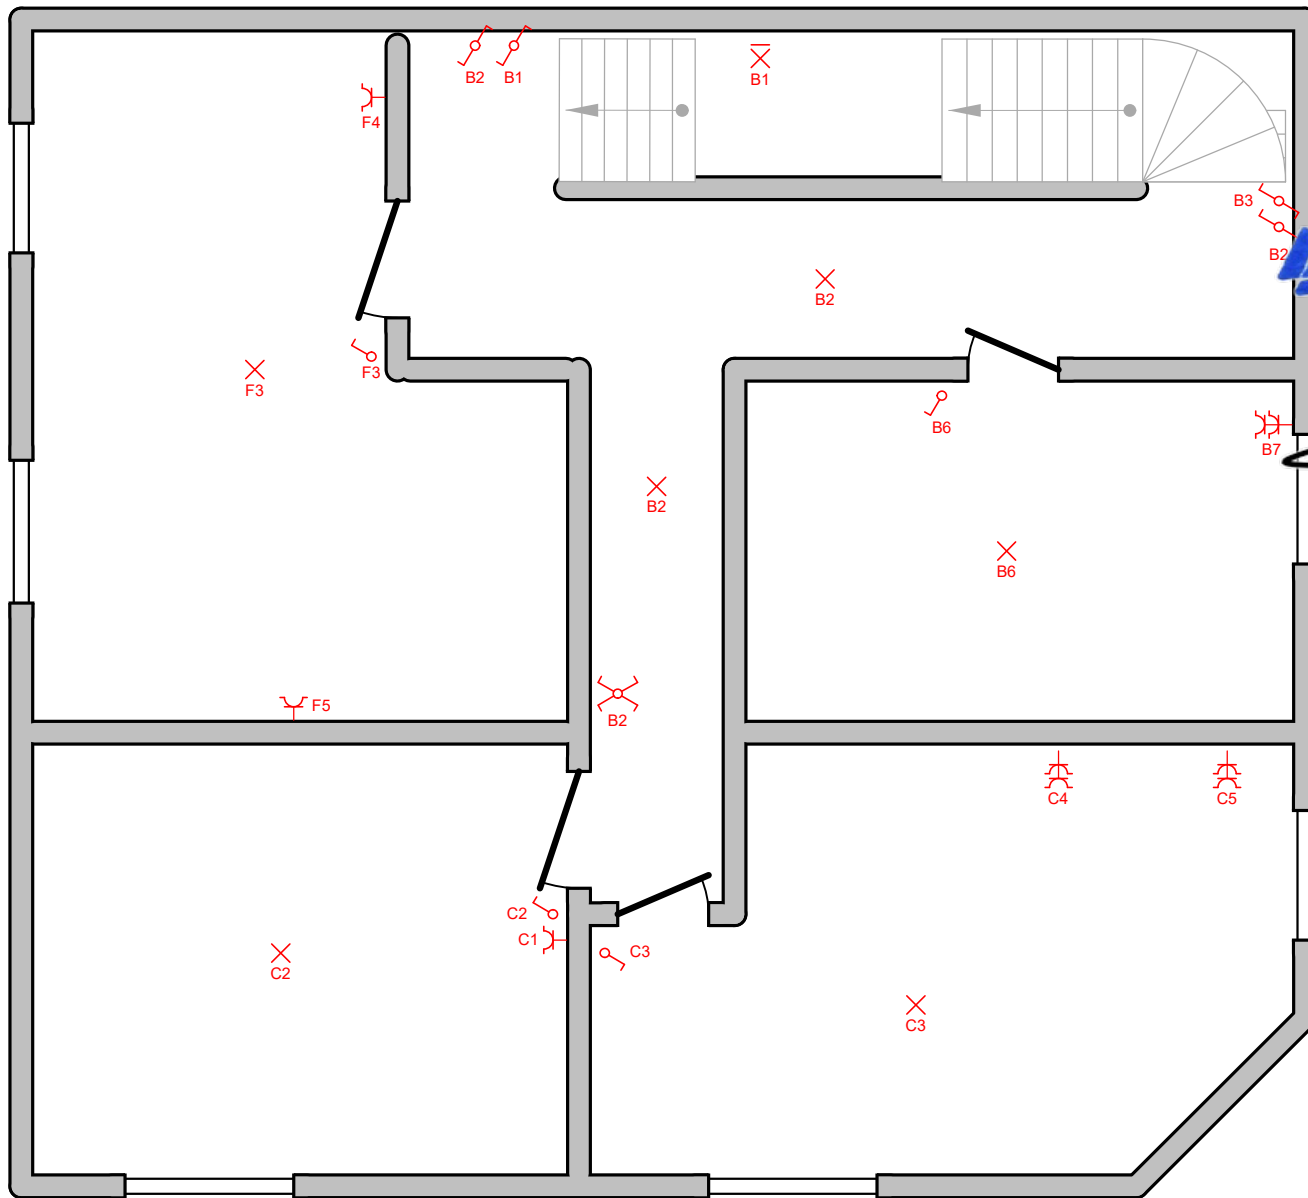

Atlas Controle
02/726 64 04
office@atlascontrole.be
www.atlascontrole.be

[Handwritten signature]

1-ste verdieping

Organisme agréé Atlas Contrôle asbl Rue Eugène Smits 58 1030 Scharbeek Tél.: 02 726 64 04 e-mail: info@atlascontrole.be BE 0732.536.476	Adresse de l'installation électrique Sito Architecten Gasthuisstraat 30 9500 Geraardsbergen BE 0807 762 055	Installateur Slawomir Nazaruk Wilgestraat 25 2860 Sint-Katelijne-Waver BE 0840810351	p. 4/5 Schéma de position 2 x 230V ~ 50Hz
Schéma dessiné par: Arkadiusz Nazaruk - TVA BE 0822.833.776